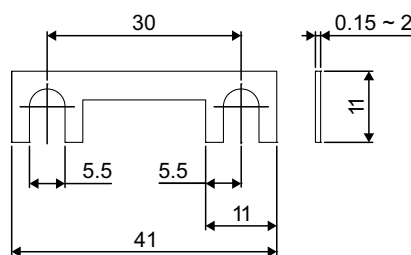

FS1 series 36V

STRIP fuses / Ленточные предохранители

type	order number / каталожный номер		
	1 pc	10 pcs	100 pcs
FS1 25A	FS01.025.001	FS01.025.010	FS01.025.100
FS1 30A	FS01.030.001	FS01.030.010	FS01.030.100
FS1 40A	FS01.040.001	FS01.040.010	FS01.040.100
FS1 50A	FS01.050.001	FS01.050.010	FS01.050.100
FS1 60A	FS01.060.001	FS01.060.010	FS01.060.100
FS1 70A	FS01.070.001	FS01.070.010	FS01.070.100
FS1 80A	FS01.080.001	FS01.080.010	FS01.080.100
FS1 100A	FS01.100.001	FS01.100.010	FS01.100.100
FS1 120A	FS01.120.001	FS01.120.010	FS01.120.100
FS1 125A	FS01.125.001	FS01.125.010	FS01.125.100
FS1 150A	FS01.150.001	FS01.150.010	FS01.150.100

packing