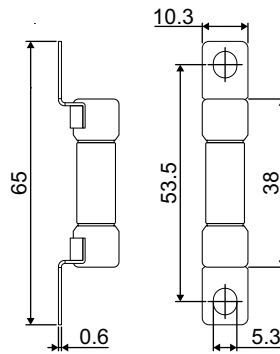

SPECIAL FUSES

Специальные предохранители

PRODUCT

FH1 series 500V

EV fuses / Предохранители для электромобилей и гибридов

type

order number / каталожный номер

	1 pc	5 pcs	25 pcs
FH1 10A	FH01.010.001	FH01.010.005	FH01.010.025
FH1 30A	FH01.030.001	FH01.030.005	FH01.030.025
FH1 40A	FH01.040.001	FH01.040.005	FH01.040.025
FH1 50A	FH01.050.001	FH01.050.005	FH01.050.025

packing