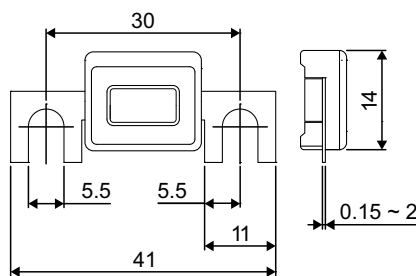

FS1H series 36V

STRIP fuses (housing) / Ленточные предохранители (с изолятором)

type	order number / каталожный номер		
	1 pc	10 pcs	50 pcs
FS1H 30A	FS1H.030.001	FS1H.030.010	FS1H.030.050
FS1H 40A	FS1H.040.001	FS1H.040.010	FS1H.040.050
FS1H 50A	FS1H.050.001	FS1H.050.010	FS1H.050.050
FS1H 60A	FS1H.060.001	FS1H.060.010	FS1H.060.050
FS1H 70A	FS1H.070.001	FS1H.070.010	FS1H.070.050
FS1H 80A	FS1H.080.001	FS1H.080.010	FS1H.080.050
FS1H 100A	FS1H.100.001	FS1H.100.010	FS1H.100.050
FS1H 120A	FS1H.120.001	FS1H.120.010	FS1H.120.050
FS1H 125A	FS1H.125.001	FS1H.125.010	FS1H.125.050
FS1H 150A	FS1H.150.001	FS1H.150.010	FS1H.150.050

packing