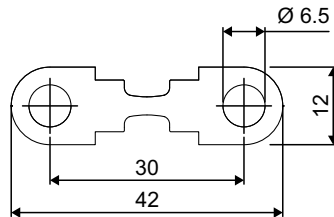

packing

BOLT-DOWN FUSES

Предохранители с болтовым креплением

PRODUCT

FS series 32V

STRIP fuses / Ленточные предохранители

type	order number / каталожный номер		
	1 pc	10 pcs	100 pcs
FS 30A	FS00.030.001	FS00.030.010	FS00.030.100
FS 40A	FS00.040.001	FS00.040.010	FS00.040.100
FS 50A	FS00.050.001	FS00.050.010	FS00.050.100
FS 60A	FS00.060.001	FS00.060.010	FS00.060.100
FS 80A	FS00.080.001	FS00.080.010	FS00.080.100
FS 110A	FS00.110.001	FS00.110.010	FS00.110.100
FS 150A	FS00.150.001	FS00.150.010	FS00.150.100
FS 175A	FS00.175.001	FS00.175.010	FS00.175.100