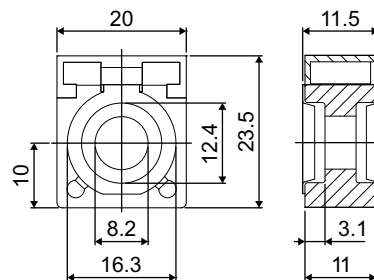

FM series 58V

MAIN fuses (battery clamp) / Компактные предохранители

	1 pc	10 pcs	100 pcs
FM 50A	FM00.050.001	FM00.050.010	FM00.050.100
FM 75A	FM00.075.001	FM00.075.010	FM00.075.100
FM 100A	FM00.100.001	FM00.100.010	FM00.100.100
FM 125A	FM00.125.001	FM00.125.010	FM00.125.100
FM 150A	FM00.150.001	FM00.150.010	FM00.150.100
FM 175A	FM00.175.001	FM00.175.010	FM00.175.100
FM 200A	FM00.200.001	FM00.200.010	FM00.200.100
FM 250A	FM00.250.001	FM00.250.010	FM00.250.100
FM 300A	FM00.300.001	FM00.300.010	FM00.300.100

packing