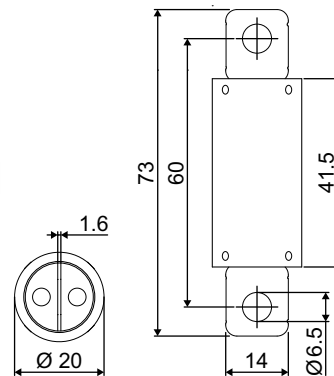

FH2 series 500V

EV fuses / Предохранители для электромобилей и гибридов

	1 pc	5 pcs	25 pcs
FH2 60A	FH02.060.001	FH02.060.005	FH02.060.025
FH2 70A	FH02.070.001	FH02.070.005	FH02.070.025
FH2 80A	FH02.080.001	FH02.080.005	FH02.080.025
FH2 100A	FH02.100.001	FH02.100.005	FH02.100.025
FH2 125A	FH02.125.001	FH02.125.005	FH02.125.025

packing